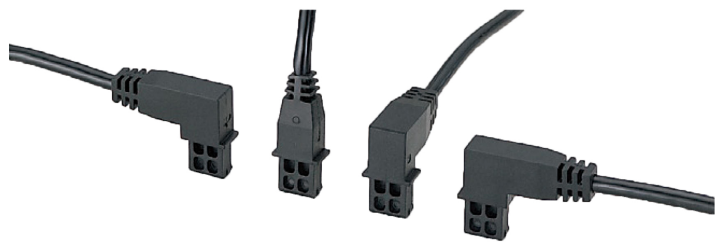

(株)ミットヨ
接続ケーブル2m平L形（右出し）

ブランド名

ミットヨ

商品名

接続ケーブル2m平L形（右出し）

型式

品番

905692

※この画像はシリーズ代表画像になります。

スペック

材質：
寸法：2m
対応機種：
付属品：
用途：