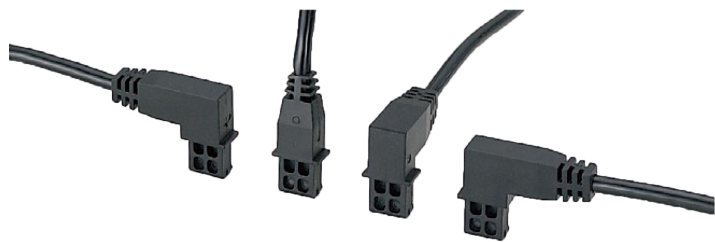

(株)ミットヨ  
接続ケーブル1m平L形（右出し）

ブランド名

ミットヨ

商品名

接続ケーブル1m平L形（右出し）

型式

品番

905691

※この画像はシリーズ代表画像になります。

#### スペック

材質：  
寸法：1m  
対応機種：  
付属品：  
用途：