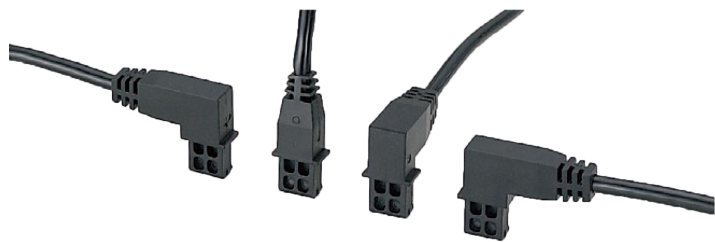

(株)ミットヨ
接続ケーブル2m平L形（後出し）

ブランド名

ミットヨ

商品名

接続ケーブル2m平L形（後出し）

型式

品番

905690

※この画像はシリーズ代表画像になります。

スペック

材質：
寸法：2m
対応機種：
付属品：
用途：