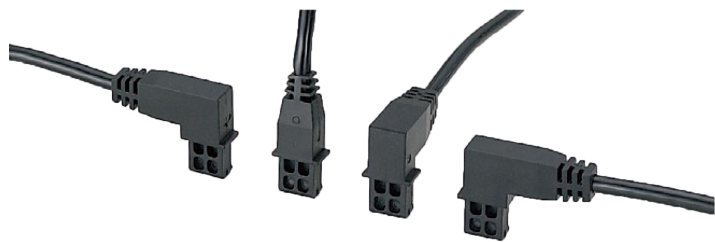

(株)ミットヨ
接続ケーブル1m平L形（後出し）

ブランド名

ミットヨ

商品名

接続ケーブル1m平L形（後出し）

型式

品番

905689

※この画像はシリーズ代表画像になります。

スペック

材質：
寸法：1m
対応機種：
付属品：
用途：