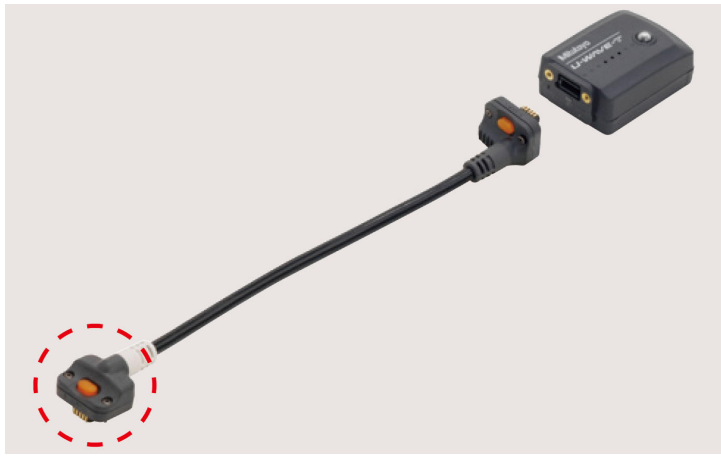

(株)ミットヨ

U-WAVE-T専用接続ケーブルフットスイッチ用平形10ピン

ブランド名

ミットヨ

商品名

U-WAVE-T専用接続ケーブルフットスイッチ用平形10ピン

型式

品番

02AZE140D

※この画像はシリーズ代表画像になります。

測定器とU-WAVE-Tを接続する専用ケーブルです。

ご使用の測定器に適合するコネクタ形状をご確認いただき用途に応じて標準タイプまたはフットスイッチ用
☎ちらかをお選びください。

スペック

材質：
寸法：
対応機種：U-WAVE-T
付属品：
用途：