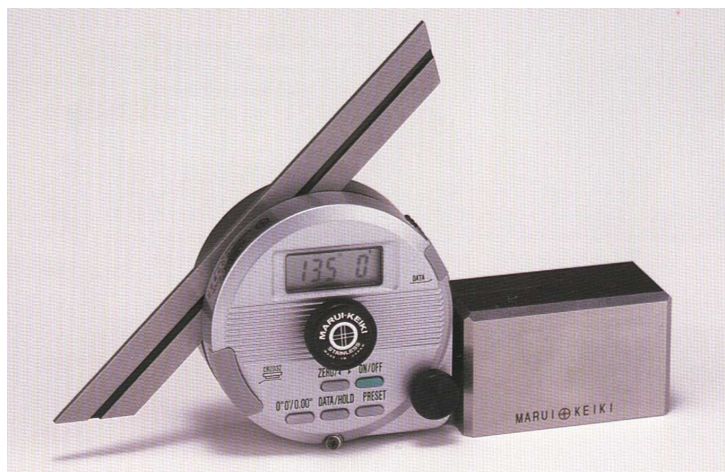

(株)マルイテクノ  
デジタルプロトラクター(強力型) DP-601ST

ブランド名

マルイ

商品名

デジタルプロトラクター(強力型)

型式

DP-601ST

品番

※この画像はシリーズ代表画像になります。

軽量・コンパクト、液晶デジタル表示で読み取りが容易な高精度角度計です。  
測定者の負担を軽減し、検査工程の効率化、信頼性アップに力強く貢献します。

小型軽量、高精度デジタルプロトラクター

0°0 (60進) 0.00° (10進)切替機能。

データ出力機能付。

本体主要部は、さびに強いステンレス焼入れ鋼(SUS420J2)

豊富なオプションにより様々な測定が可能です。