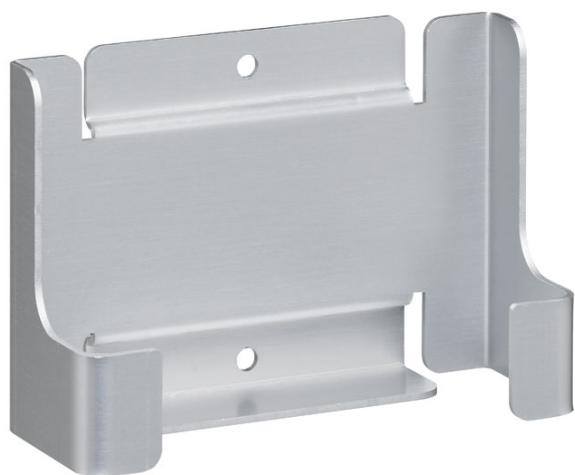

日置電機(株)
壁面固定ホルダLR9901

ブランド名

ヒオキ

商品名

壁面固定ホルダ

型式

LR9901

品番

※この画像はシリーズ代表画像になります。

LR5021, 5051には使用不可

スペック

材質：
寸法：
対応機種：LR5000 シリーズ用(LR5021/51を除く)
付属品：
用途：