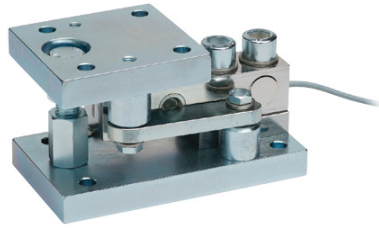

(株)バルコム

モジュールタイプロードセルVHLC3 / MLBR-4.4t

ブランド名

バルコム

商品名

モジュールタイプロードセル

型式

VHLC3 / MLBR-4.4t

品番

※この画像はシリーズ代表画像になります。

タンク計重に最適

モジュール型

特に優れた耐環境性

ステンレス製

過負荷防止機構・浮き上がり防止機構付

高さを制限したコンパクト設計

ステイロッドによる振れ止め機構

ベンダルベアリングによる自己佇立設計