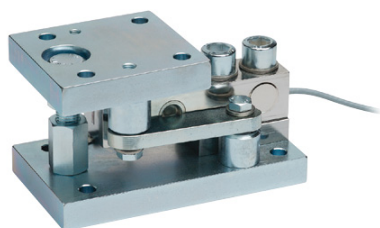

(株)バルコム

モジュールタイプロードセルVHLC3 / MLBR-1.76t

ブランド名

バルコム

商品名

モジュールタイプロードセル

型式

VHLC3 / MLBR-1.76t

品番

※この画像はシリーズ代表画像になります。

タンク計重に最適

モジュール型

特に優れた耐環境性

ステンレス製

過負荷防止機構・浮き上がり防止機構付

高さを制限したコンパクト設計

ステイロッドによる振れ止め機構

ベンダルベアリングによる自己佇立設計

スペック

許容最大荷重：許容過負荷 120%R.C.
限界横荷重 100%R.C.

高さ：

全長：

測定精度：

測定範囲：