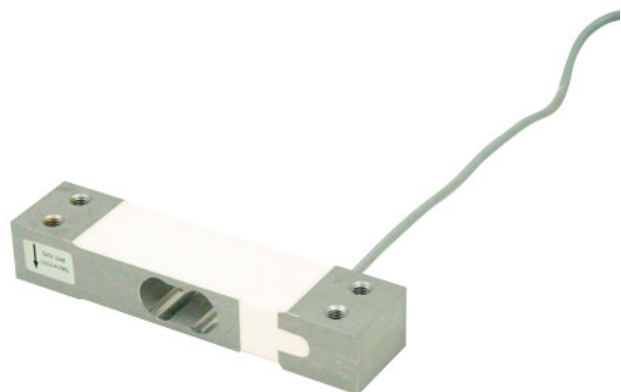

(株)バルコム
シングルポイントタイプロードセルVPW6DC3-30kg

ブランド名

バルコム

商品名

シングルポイントタイプロードセル

型式

VPW6DC3-30kg

品番

※この画像はシリーズ代表画像になります。

超高精度
小型
優れた耐環境性
広い計量範囲

スペック

許容最大荷重：許容過負荷 150%R.C.
許容横荷重 300%R.C.

高さ：

全長：

測定精度：

測定範囲：