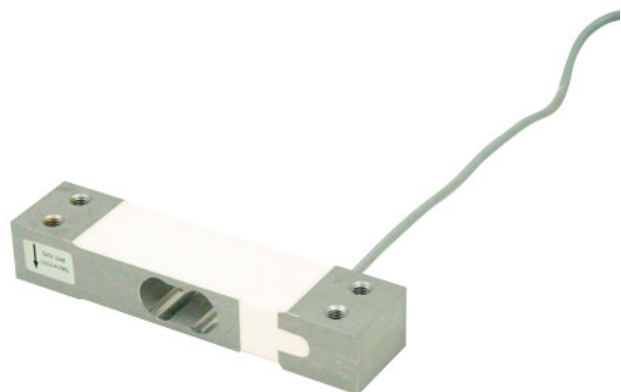

(株)バルコム
シングルポイントタイプロードセルVPW6DC3-20kg

ブランド名

バルコム

商品名

シングルポイントタイプロードセル

型式

VPW6DC3-20kg

品番

※この画像はシリーズ代表画像になります。

超高精度
小型
優れた耐環境性
広い計量範囲

スペック

許容最大荷重：許容過負荷 150%R.C.
許容横荷重 300%R.C.

高さ：

全長：

測定精度：

測定範囲：