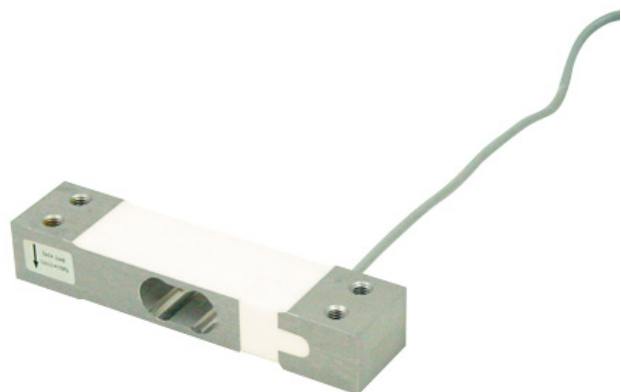

(株)バルコム  
シングルポイントタイプロードセルVPW6DC3-15kg

ブランド名

バルコム

商品名

シングルポイントタイプロードセル

型式

VPW6DC3-15kg

品番

※この画像はシリーズ代表画像になります。

超高精度  
小型  
優れた耐環境性  
広い計量範囲