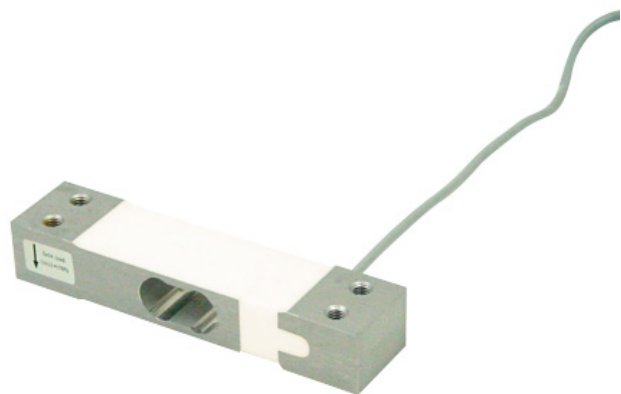

(株)バルコム
シングルポイントタイプロードセルVPW6DC3-10kg

ブランド名

バルコム

商品名

シングルポイントタイプロードセル

型式

VPW6DC3-10kg

品番

※この画像はシリーズ代表画像になります。

超高精度
小型
優れた耐環境性
広い計量範囲

スペック

許容最大荷重：許容過負荷 150%R.C.
許容横荷重 300%R.C.

高さ：

全長：

測定精度：

測定範囲：