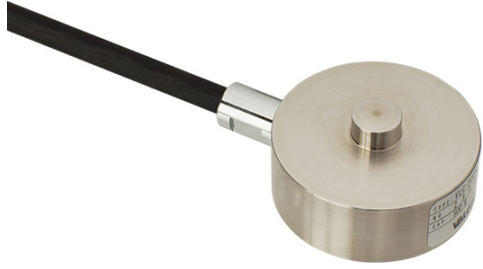

(株)バルコム
ロードボタンタイプロードセルVLC-500NE344

ブランド名

バルコム

商品名

ロードボタンタイプロードセル

型式

VLC-500NE344

品番

※この画像はシリーズ代表画像になります。

圧入やプレス荷重変化測定に最適
ロボットケーブル5m標準

スペック

許容最大荷重：150%R.C.

高さ：

全長：

測定精度：

測定範囲：