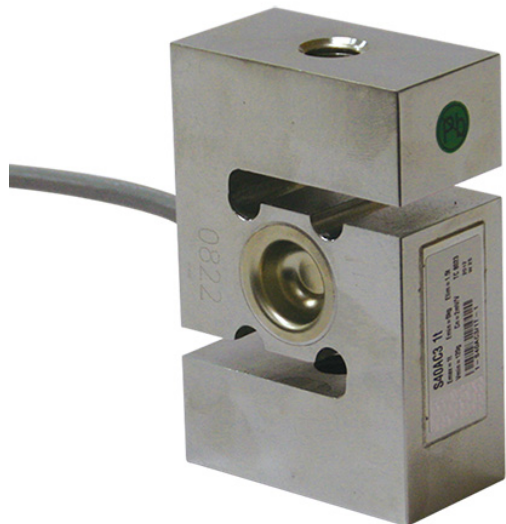

(株)バルコム  
S字タイプロードセルVS40AC3-5TD

ブランド名

バルコム

商品名

S字タイプロードセル

型式

VS40AC3-5TD

品番

※この画像はシリーズ代表画像になります。

定格容量500N～50kNまでの豊富なバリエーション  
ローコスト  
優れた耐環境性

#### スペック

許容最大荷重：150%R.C.

高さ：114.3mm

全長：76.2mm

測定精度：

測定範囲：