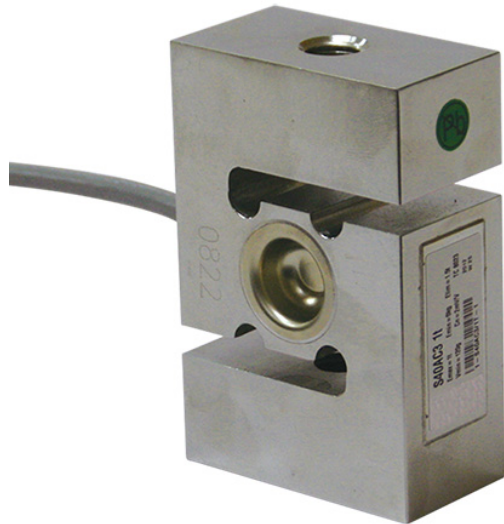

(株)バルコム  
S字タイプロードセルVS40AC3-3TD

ブランド名

バルコム

商品名

S字タイプロードセル

型式

VS40AC3-3TD

品番

※この画像はシリーズ代表画像になります。

定格容量500N～50kNまでの豊富なバリエーション  
ローコスト  
優れた耐環境性

#### スペック

許容最大荷重：150%R.C.

高さ：100mm

全長：69.8mm

測定精度：

測定範囲：