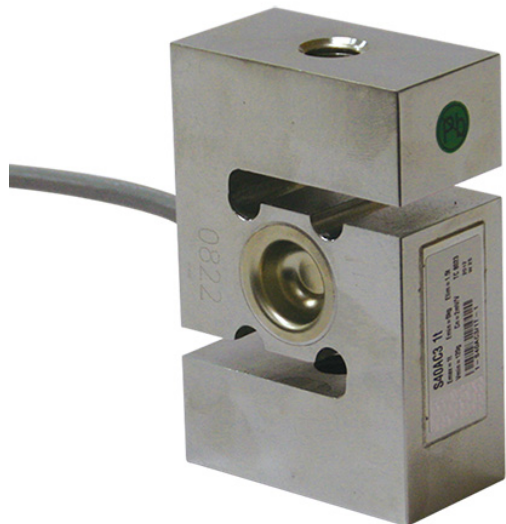

(株)バルコム
S字タイプロードセルVS40AC3-2TD

ブランド名

バルコム

商品名

S字タイプロードセル

型式

VS40AC3-2TD

品番

※この画像はシリーズ代表画像になります。

定格容量500N～50kNまでの豊富なバリエーション
ローコスト
優れた耐環境性

スペック

許容最大荷重：150%R.C.

高さ：100mm

全長：69.8mm

測定精度：

測定範囲：