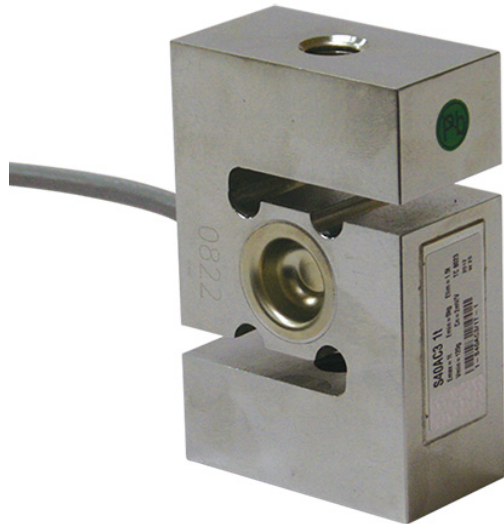

(株)バルコム  
S字タイプロードセルVS40AC3-1TD

ブランド名

バルコム

商品名

S字タイプロードセル

型式

VS40AC3-1TD

品番

※この画像はシリーズ代表画像になります。

定格容量500N～50kNまでの豊富なバリエーション  
ローコスト  
優れた耐環境性

#### スペック

許容最大荷重：150%R.C.

高さ：87.3mm

全長：57.2mm

測定精度：

測定範囲：