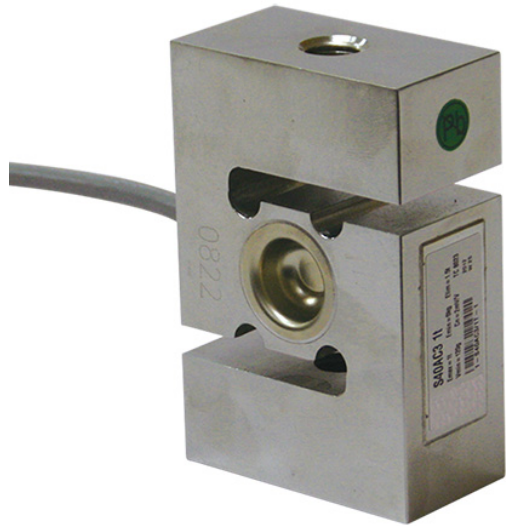

(株)バルコム
S字タイプロードセルVS40AC3-500KGD

ブランド名

バルコム

商品名

S字タイプロードセル

型式

VS40AC3-500KGD

品番

※この画像はシリーズ代表画像になります。

定格容量500N～50kNまでの豊富なバリエーション
ローコスト
優れた耐環境性

スペック

許容最大荷重：150%R.C.

高さ：87.3mm

全長：57.2mm

測定精度：

測定範囲：