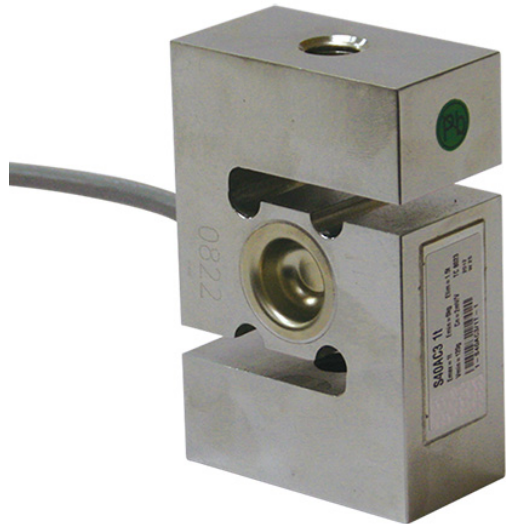

(株)バルコム
S字タイプロードセルVS40AC3-200KGD

ブランド名

バルコム

商品名

S字タイプロードセル

型式

VS40AC3-200KGD

品番

※この画像はシリーズ代表画像になります。

定格容量500N～50kNまでの豊富なバリエーション
ローコスト
優れた耐環境性

スペック

許容最大荷重：150%R.C.

高さ：76.2mm

全長：50.8mm

測定精度：

測定範囲：