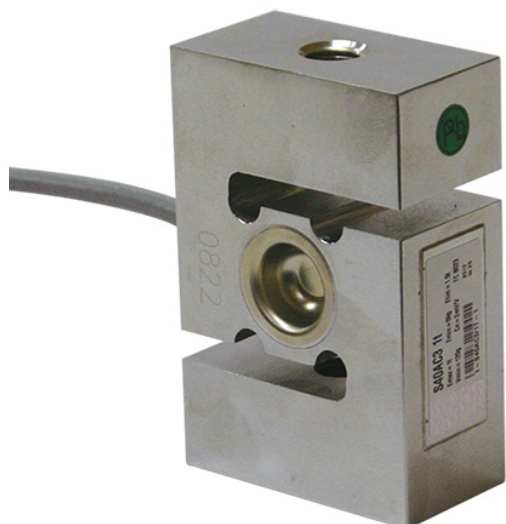

(株)バルコム
S字タイプロードセルVS40AC3-100KGD

ブランド名

バルコム

商品名

S字タイプロードセル

型式

VS40AC3-100KGD

品番

※この画像はシリーズ代表画像になります。

定格容量500N～50kNまでの豊富なバリエーション
ローコスト
優れた耐環境性

スペック

許容最大荷重：150%R.C.

高さ：76.2mm

全長：50.8mm

測定精度：

測定範囲：