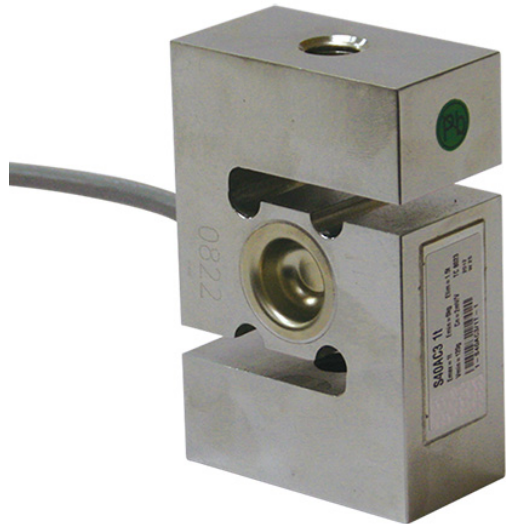

(株)バルコム  
S字タイプロードセルVS40AC3-50KGD

ブランド名

バルコム

商品名

S字タイプロードセル

型式

VS40AC3-50KGD

品番

※この画像はシリーズ代表画像になります。

定格容量500N～50kNまでの豊富なバリエーション  
ローコスト  
優れた耐環境性

#### スペック

許容最大荷重：150%R.C.

高さ：63.5mm

全長：50.8mm

測定精度：

測定範囲：