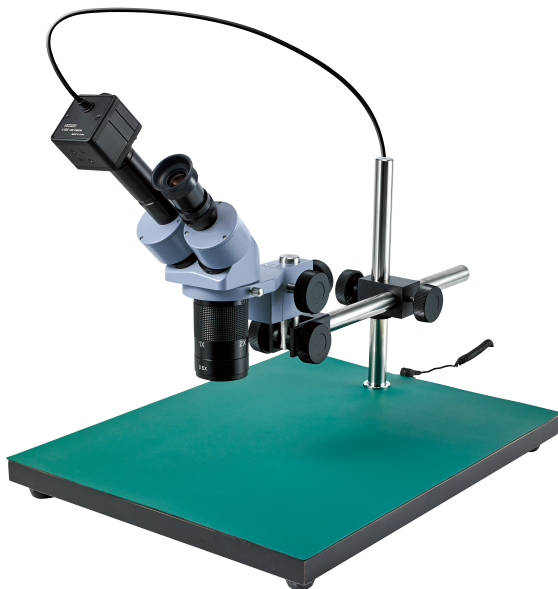

ホーザン(株)

実体顕微鏡 (PC用) ロングベース照明L-718付L-KIT679

※この画像はシリーズ代表画像になります。

ブランド名

HOZAN

商品名

実体顕微鏡 (PC用) ロングベース照明L-718付

型式

L-KIT679

品番

スペック

奥行：ベース 450mm

観察可能高さ：

高さ：

作動距離：145～90【150/80 実体顕微鏡として使用した場合】mm

視野数：

総合倍率：11～165【10/20/40 実体顕微鏡として使用した場合】×

幅：ベース 350mm