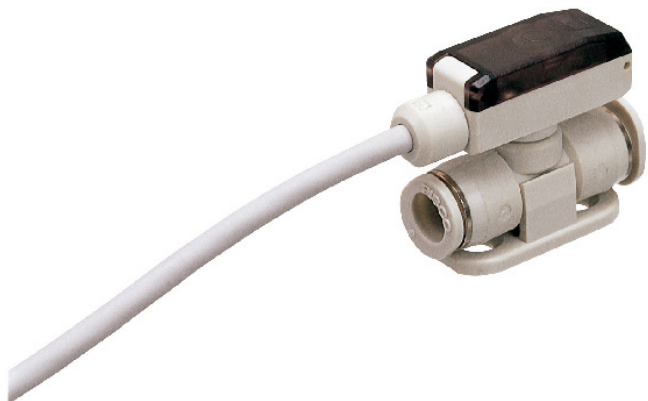

(株)日本ピスコ

小型圧力センサ11シリーズ正圧用ユニオンタイプSEU11-6UA

ブランド名

PISCO

商品名

小型圧力センサ11シリーズ正圧用ユニオンタイプ

型式

SEU11-6UA

品番

※この画像はシリーズ代表画像になります。

幅：10mm×全長：24.5mmの小型圧力センサ。

圧力の取出しには、3タイプを用意。

分離型表示を実現。

アナログ出力タイプと表示器（P.176を参照）を使用することで可能になります。

圧カレンジと出力仕様を6種類用意。

圧カレンジは正圧・負圧・連成圧を出力仕様はスイッチ出力、アナログ出力の計6種類をラインナップ。

ケーブル長さは、3mを標準化。

スペック

ケース形状：

圧カレンジ：-100～0 kPa

最小目盛：

精度：

接続部サイズ： 6mm

ケース材質：

接液部材質：

流体：空気、不活性ガス

面径：