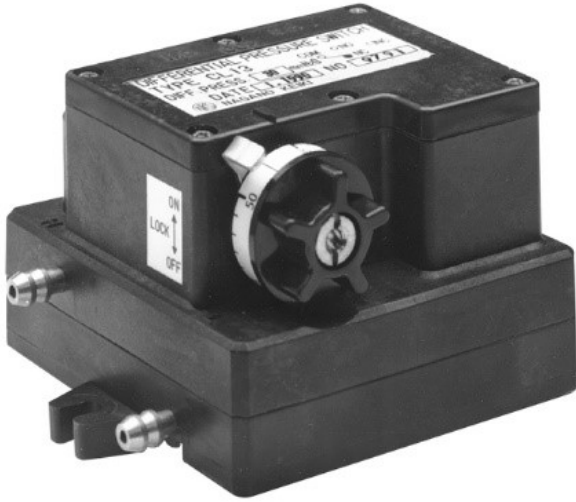

長野計器株式会社

微差圧スイッチCL13CL13-291-2B10.2-1kPaL

ブランド名

ナカノ

商品名

微差圧スイッチCL13

型式

CL13-291-2B1 0.2-1kPa L

品番

※この画像はシリーズ代表画像になります。

スペック

ケース形状：
圧力レンジ：
最小目盛：
精度：
接続部サイズ：
ケース材質：
接液部材質：
流体：
面径：