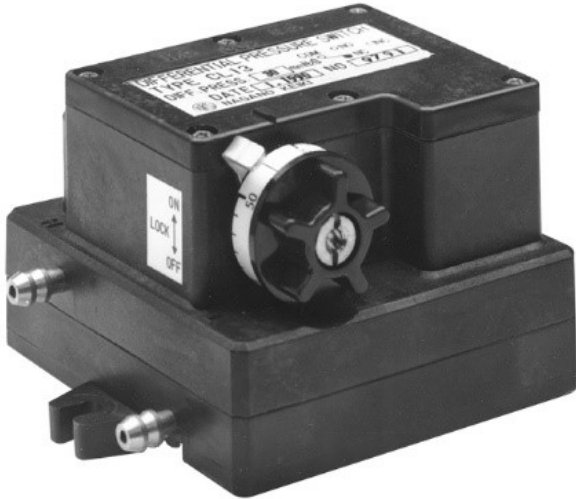

長野計器株式会社

微差圧スイッチCL13CL13-291-2A01-5kPaH

ブランド名

ナカノ

商品名

微差圧スイッチCL13

型式

CL13-291-2A0 1-5kPa H

品番

※この画像はシリーズ代表画像になります。

スペック

ケース形状：
圧力レンジ：
最小目盛：
精度：
接続部サイズ：
ケース材質：
接液部材質：
流体：
面径：