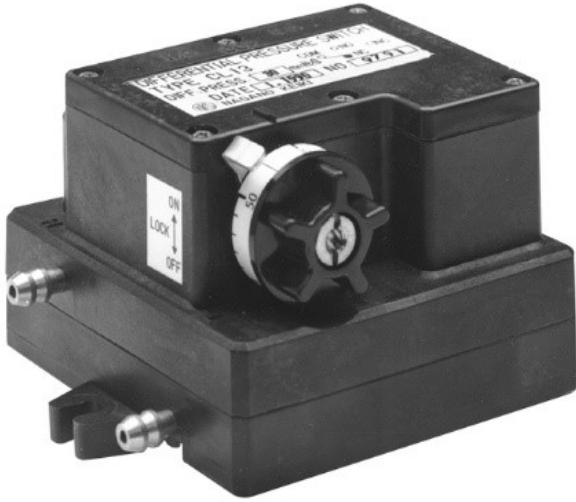

長野計器株式会社

微差圧スイッチCL13CL13-291-2A00.6-3kPaH

※この画像はシリーズ代表画像になります。

ブランド名

ナカノ

商品名

微差圧スイッチCL13

型式

CL13-291-2A0 0.6-3kPa H

品番

スペック

ケース形状：
圧力レンジ：
最小目盛：
精度：
接続部サイズ：
ケース材質：
接液部材質：
流体：
面径：