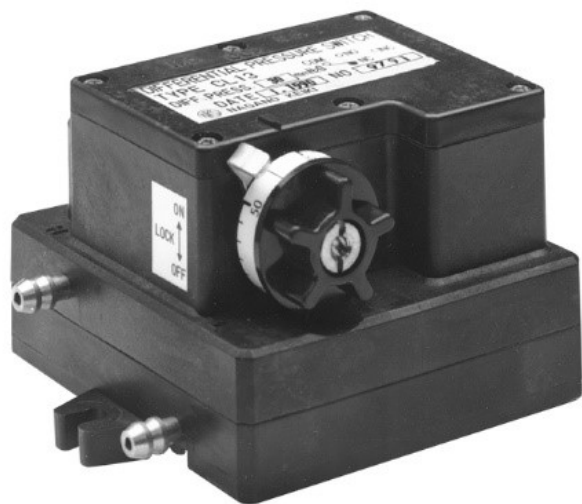

長野計器株式会社

微差圧スイッチCL13CL13-291-2A00.4-2kPaH

※この画像はシリーズ代表画像になります。

ブランド名

ナカノ

商品名

微差圧スイッチCL13

型式

CL13-291-2A0 0.4-2kPa H

品番

スペック

ケース形状：
圧力レンジ：
最小目盛：
精度：
接続部サイズ：
ケース材質：
接液部材質：
流体：
面径：