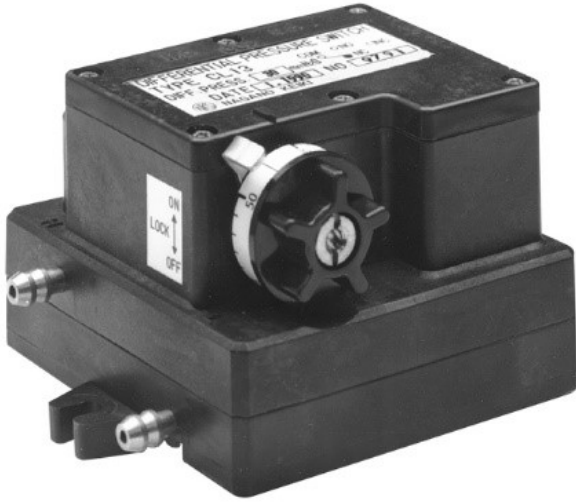

長野計器株式会社

微差圧スイッチCL13CL13-291-2A00.1-0.5kPaH

※この画像はシリーズ代表画像になります。

ブランド名

ナカノ

商品名

微差圧スイッチCL13

型式

CL13-291-2A0 0.1-0.5kPa H

品番

### スペック

ケース形状：  
圧力レンジ：  
最小目盛：  
精度：  
接続部サイズ：  
ケース材質：  
接液部材質：  
流体：  
面径：