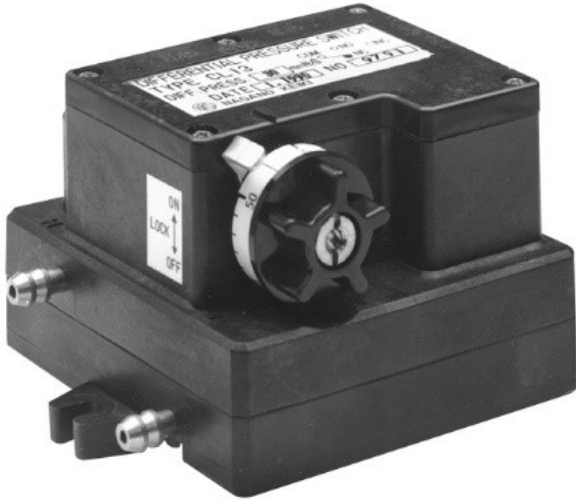

長野計器株式会社

微差圧スイッチCL13CL13-291-1A00.04-0.2kPaH

※この画像はシリーズ代表画像になります。

ブランド名

ナカノ

商品名

微差圧スイッチCL13

型式

CL13-291-1A0 0.04-0.2kPa H

品番

スペック

ケース形状：
圧力レンジ：
最小目盛：
精度：
接続部サイズ：
ケース材質：
接液部材質：
流体：
面径：