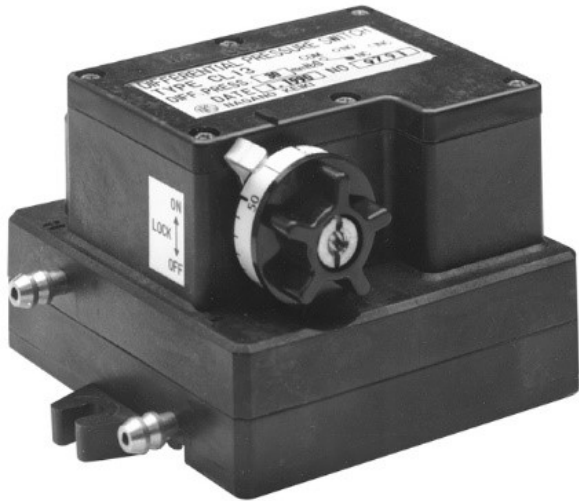

長野計器株式会社

微差圧スイッチCL13CL13-291-1A00.02-0.1kPaH

※この画像はシリーズ代表画像になります。

ブランド名

ナカノ

商品名

微差圧スイッチCL13

型式

CL13-291-1A0 0.02-0.1kPa H

品番

スペック

ケース形状：
圧力レンジ：
最小目盛：
精度：
接続部サイズ：
ケース材質：
接液部材質：
流体：
面径：