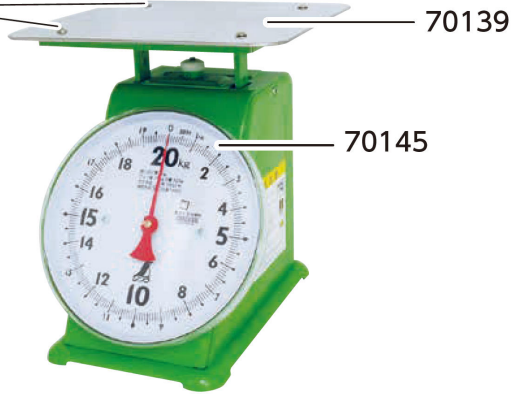

シンワ測定(株)

上皿自動はかり部品上皿平皿タイプ2～12kg兼用

70131
上皿止ネジは
200g～12kg:1組
20kg～30kg:2組
必要です。

ブランド名

シンワ

商品名

上皿自動はかり部品上皿平皿タイプ2～12kg兼用

型式

品番

70129

※この画像はシリーズ代表画像になります。

部品

スペック

材質：
寸法：
対応機種：上皿自動はかり2～12kg兼用
付属品：
用途：上皿 平皿タイプ