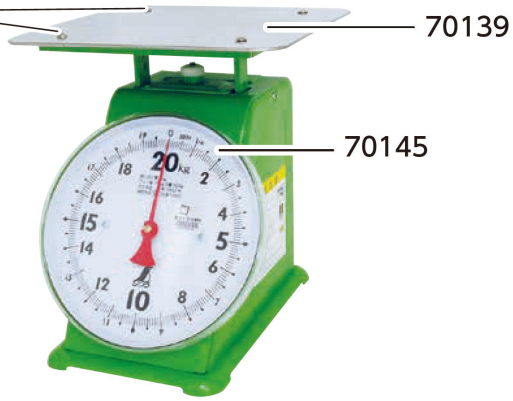

シンワ測定(株)

上皿自動はかり部品上皿平皿タイプ200g～1kg兼用

70131  
上皿止ネジは  
200g～12kg:1組  
20kg～30kg:2組  
必要です。

ブランド名

シンワ

商品名

上皿自動はかり部品上皿平皿タイプ200g～1kg兼用

型式

品番

70128

※この画像はシリーズ代表画像になります。

部品

#### スペック

材質：  
寸法：  
対応機種：上皿自動はかり200g～1kg兼用  
付属品：  
用途：上皿 平皿タイプ