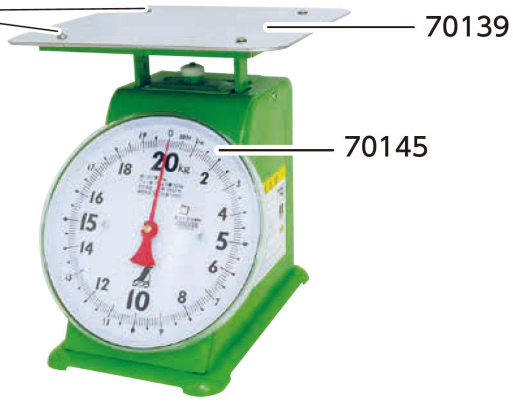

シンワ測定(株)

上皿自動はかり部品プラスチックカバー50kg用

70131
上皿止ネジは
200g~12kg:1組
20kg~30kg:2組
必要です。

ブランド名

シンワ

商品名

上皿自動はかり部品プラスチックカバー50kg用

型式

品番

81521

※この画像はシリーズ代表画像になります。

部品

スペック

材質：
寸法：
対応機種：上皿自動はかり50kg用
付属品：
用途：プラスチックカバー