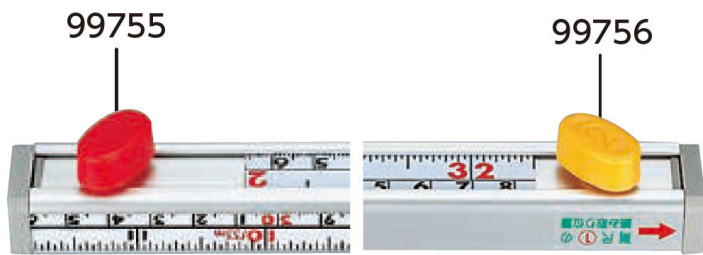

シンワ測定(株)

3倍尺のび助両方向式部品止ネジ(1)赤

ブランド名

シンワ

商品名

3倍尺のび助両方向式部品止ネジ(1)赤

型式

品番

99755

※この画像はシリーズ代表画像になります。

部品

スペック

材質：
寸法：
対応機種：のび助両方向式用
付属品：
用途：止ネジ(1) 赤