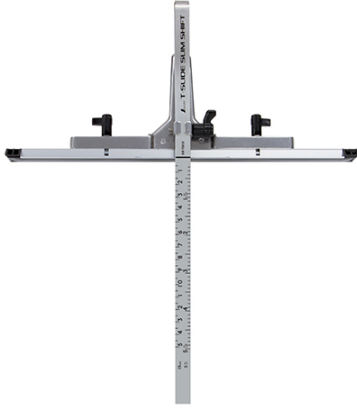

シンワ測定(株)

丸ノコガイド定規Tスライドスリムシフト90cm併用目盛

ブランド名

シンワ

商品名

丸ノコガイド定規Tスライドスリムシフト90cm併用目盛

型式

品番

73316

※この画像はシリーズ代表画像になります。

薄板と細巾切断の両シーンで使用が可能です。突き当てを起こすことで薄板が入り込まずに切断できます。
※、突き当てを倒すことで細巾切断が可能になります。

9mmボードを重ねた状態で切断するのに最適な突き当ての高さで、2枚目の材料に干渉しません。

スペック

角度精度：

呼び寸法：90cm

厚さ：20mm(竿断面3mm)

色：

真直度：

全長：1060mm

幅：275mm(竿断面12mm)

材質：(竿・結合部)ステンレス、(突き当て)アルミ・UHPEテープ、(保護キャップ・突き当て部止ネジ)ポリカーボネート樹脂、(ブレ防止金具部 止ネジ)ポリアセタール樹脂