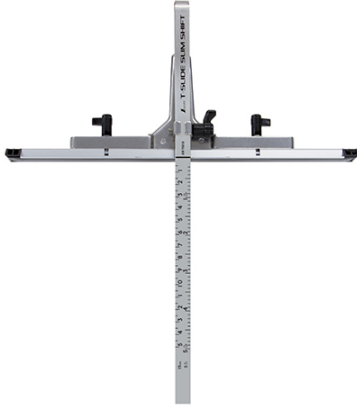

シンワ測定(株)

丸ノコガイド定規Tスライドスリムシフト60cm併用目盛

ブランド名

シンワ

商品名

丸ノコガイド定規Tスライドスリムシフト60cm併用目盛

型式

品番

73315

※この画像はシリーズ代表画像になります。

薄板と細巾切断の両シーンで使用が可能です。突き当てを起こすことで薄板が入り込まずに切断できます。
※、突き当てを倒すことで細巾切断が可能になります。

9mmボードを重ねた状態で切断するのに最適な突き当ての高さで、2枚目の材料に干渉しません。

スペック

角度精度：

呼び寸法：60cm

厚さ：20mm(竿断面3mm)

色：

真直度：

全長：760mm

幅：275mm(竿断面12mm)

材質：(竿・結合部)ステンレス、(突き当て)アルミ・UHPEテープ、(保護キャップ・突き当て部止ネジ)ポリカーボネート樹脂、(ブレ防止金具部 止ネジ)ポリアセタール樹脂