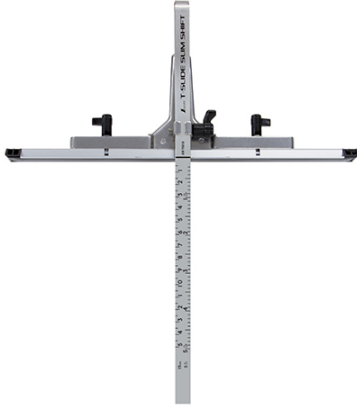

シンワ測定(株)

丸ノコガイド定規Tスライドスリムシフト45cm併用目盛

ブランド名

シンワ

商品名

丸ノコガイド定規Tスライドスリムシフト45cm併用目盛

型式

品番

73314

※この画像はシリーズ代表画像になります。

薄板と細巾切断の両シーンで使用が可能です。突き当てを起こすことで薄板が入り込まずに切断できます。
※、突き当てを倒すことで細巾切断が可能になります。

9mmボードを重ねた状態で切断するのに最適な突き当ての高さで、2枚目の材料に干渉しません。

スペック

角度精度：

呼び寸法：45cm

厚さ：20mm(竿断面3mm)

色：

真直度：

全長：610mm

幅：275mm(竿断面12mm)

材質：(竿・結合部)ステンレス、(突き当て)アルミ・UHPEテープ、(保護キャップ・突き当て部止ネジ)ポリカーボネート樹脂、(ブレ防止金具部 止ネジ)ポリアセタール樹脂