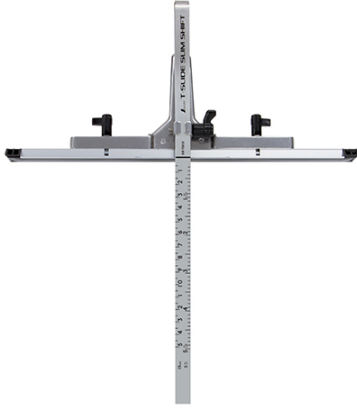

シンワ測定(株)

丸ノコガイド定規Tスライドスリムシフト15cm併用目盛

ブランド名

シンワ

商品名

丸ノコガイド定規Tスライドスリムシフト15cm併用目盛

型式

品番

73312

※この画像はシリーズ代表画像になります。

薄板と細巾切断の両シーンで使用が可能です。突き当てを起こすことで薄板が入り込まずに切断できます。
※、突き当てを倒すことで細巾切断が可能になります。

9mmボードを重ねた状態で切断するのに最適な突き当ての高さで、2枚目の材料に干渉しません。

スペック

角度精度：

呼び寸法：15cm

厚さ：20mm(竿断面3mm)

色：

真直度：

全長：325mm

幅：275mm(竿断面12mm)

材質：(竿・結合部)ステンレス、(突き当て)アルミ・UHPEテープ、(保護キャップ・突き当て部止ネジ)ポリカーボネート樹脂、(ブレ防止金具部 止ネジ)ポリアセタール樹脂