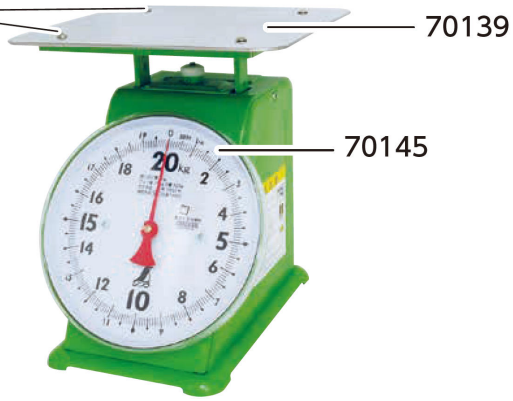

シンワ測定(株)

上皿自動はかり部品上皿止ネジ1組(2個入) 200g~30kg兼用

70131
上皿止ネジは
200g~12kg:1組
20kg~30kg:2組
必要です。

ブランド名

シンワ

商品名

上皿自動はかり部品上皿止ネジ1組(2個入) 200g~30kg兼用

型式

品番

70131

※この画像はシリーズ代表画像になります。

部品

スペック

材質：
寸法：
対応機種：上皿自動はかり200g~30kg兼用
付属品：
用途：