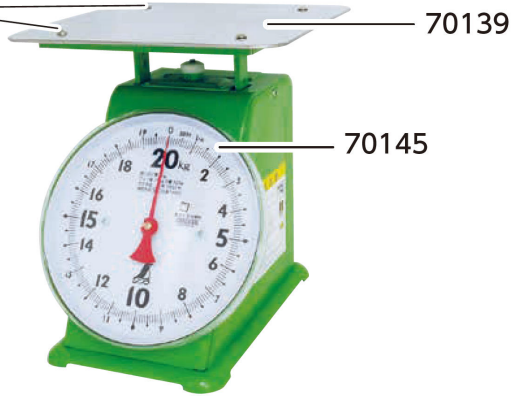

シンワ測定(株)

上皿自動はかり部品プラスチックカバー30kg用

70131  
上皿止ネジは  
200g~12kg:1組  
20kg~30kg:2組  
必要です。

ブランド名

シンワ

商品名

上皿自動はかり部品プラスチックカバー30kg用

型式

品番

70146

※この画像はシリーズ代表画像になります。

部品

#### スペック

材質：  
寸法：  
対応機種：上皿自動はかり30kg用  
付属品：  
用途：プラスチックカバー