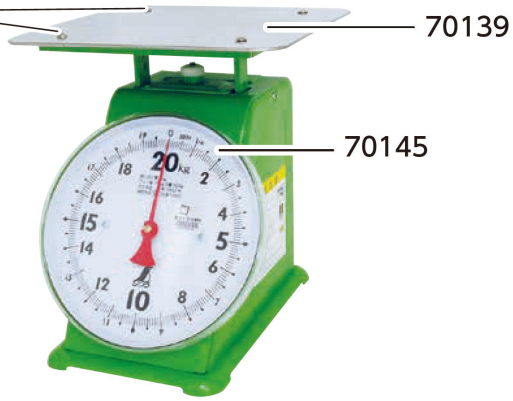

シンワ測定(株)

上皿自動はかり部品プラスチックカバー20kg用

70131
上皿止ネジは
200g~12kg:1組
20kg~30kg:2組
必要です。

ブランド名

シンワ

商品名

上皿自動はかり部品プラスチックカバー20kg用

型式

品番

70145

※この画像はシリーズ代表画像になります。

部品

スペック

材質：
寸法：
対応機種：上皿自動はかり20kg用
付属品：
用途：プラスチックカバー