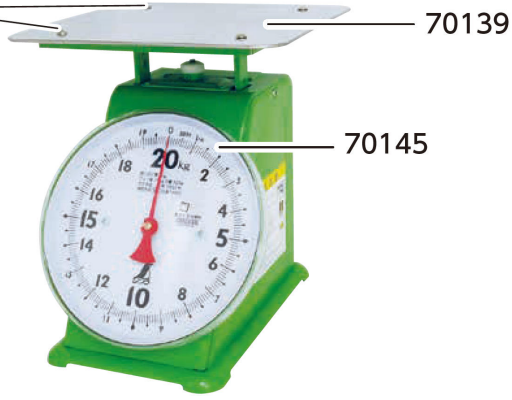

シンワ測定(株)

上皿自動はかり部品プラスチックカバー2～12kg兼用

70131
上皿止ネジは
200g～12kg:1組
20kg～30kg:2組
必要です。

ブランド名

シンワ

商品名

上皿自動はかり部品プラスチックカバー2～12kg兼用

型式

品番

70144

※この画像はシリーズ代表画像になります。

部品

スペック

材質：
寸法：
対応機種：上皿自動はかり2～12kg兼用
付属品：
用途：プラスチックカバー