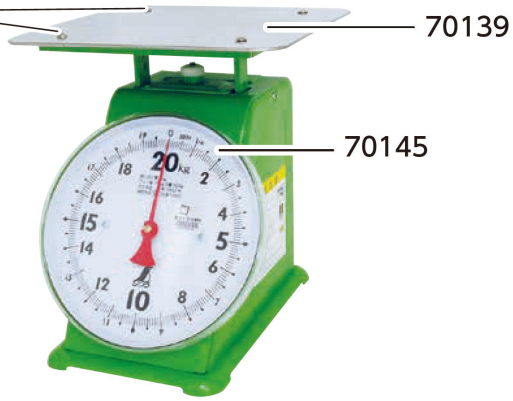

シンワ測定(株)

上皿自動はかり部品プラスチックカバー200g～1kg兼用

70131  
上皿止ネジは  
200g～12kg:1組  
20kg～30kg:2組  
必要です。

ブランド名

シンワ

商品名

上皿自動はかり部品プラスチックカバー200g～1kg兼用

型式

品番

70143

※この画像はシリーズ代表画像になります。

部品

#### スペック

材質：  
寸法：  
対応機種：上皿自動はかり200g～1kg兼用  
付属品：  
用途：プラスチックカバー