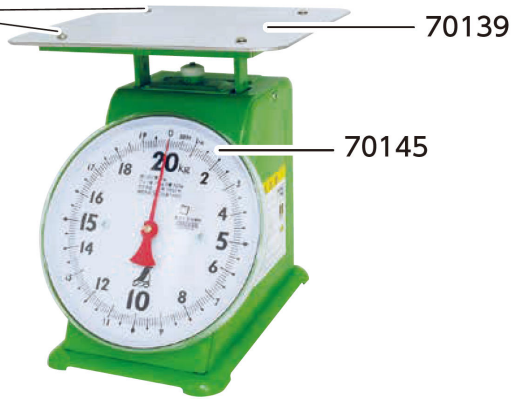

シンワ測定(株)

上皿自動はかり部品上皿平皿タイプ30kg用

70131
上皿止ネジは
200g~12kg:1組
20kg~30kg:2組
必要です。

ブランド名

シンワ

商品名

上皿自動はかり部品上皿平皿タイプ30kg用

型式

品番

70140

※この画像はシリーズ代表画像になります。

部品

スペック

材質：
寸法：
対応機種：上皿自動はかり30kg用
付属品：
用途：上皿 平皿タイプ