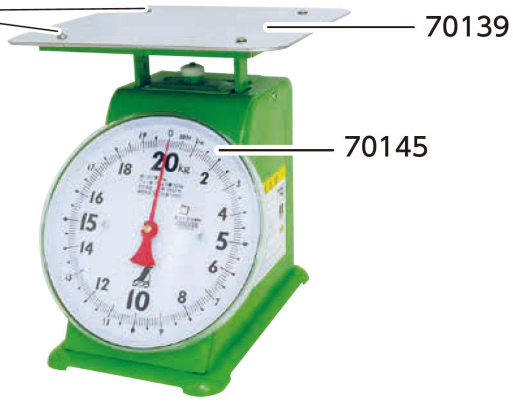

シンワ測定(株)

上皿自動はかり部品上皿平皿タイプ20kg用

70131
上皿止ネジは
200g~12kg:1組
20kg~30kg:2組
必要です。

ブランド名

シンワ

商品名

上皿自動はかり部品上皿平皿タイプ20kg用

型式

品番

70139

※この画像はシリーズ代表画像になります。

部品

スペック

材質：
寸法：
対応機種：上皿自動はかり20kg用
付属品：
用途：上皿 平皿タイプ