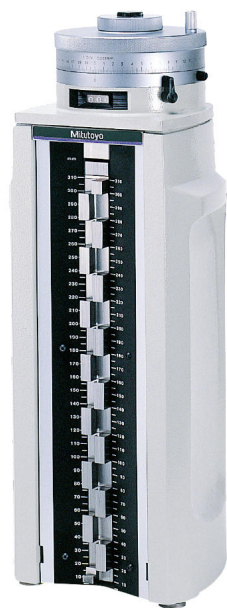

(株)ミットヨ

515シリーズハイトマスタHMP2-300

※この画像はシリーズ代表画像になります。

高さ基準器のベストセラー機です。

ブランド名

ミットヨ

商品名

515シリーズハイトマスタ

型式

HMP2-300

品番

515-322

スペック

器差：
繰り返し精度：
最小表示：最小読取值（アナログ目盛）0.001mm
全高：
測定範囲：5 < H 310mm