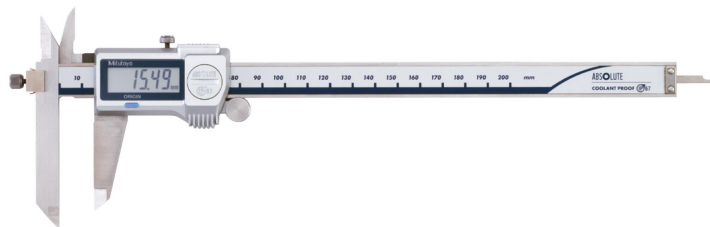

(株)ミットヨ

573シリーズオフセットノギスデジマチック (LCD) 保護等級IP67のクーラントブルーフタイプNTD10-P20M

ブランド名

ミットヨ

商品名

573シリーズオフセットノギスデジマチック (LCD) 保護等級IP67のクーラントブルーフタイプ

型式

NTD10-P20M

品番

573-602-20

※この画像はシリーズ代表画像になります。

本尺のジョウを上下にスライドさせることができ、段違い部の測定が正確にできます。段差測定も可能です。

NTDは絶対原点をもつABSタイプです。ムラなく、しっかり心地良いスライダの作動を実現しています。NTDは測定データの出力端子があり、統計的工程管理システムや計測システムが構成できます。

スペック

ジョウ寸法：

デプスパー：あり

外側用ジョウ：

器差：±0.02

量子化誤差±1カウント含まずmm

最小表示：0.01mm

測定範囲：0～200mm

電源：ボタン形酸化銀電池SR44 (No.938882) 1個 標準付属

(標準付属のボタン形酸化銀電池は、モニタ用です)

電池寿命は通常使用で約5年です。