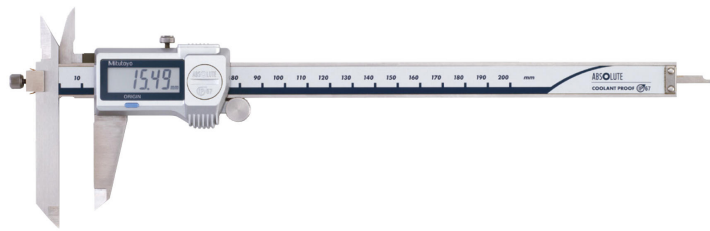

(株)ミットヨ

573シリーズオフセットノギスデジマチック (LCD) 保護等級IP67のクーラントブルーフタイプNTD10-P15M

ブランド名

ミットヨ

商品名

573シリーズオフセットノギスデジマチック (LCD) 保護等級IP67のクーラントブルーフタイプ

型式

NTD10-P15M

品番

573-601-20

※この画像はシリーズ代表画像になります。

本尺のジョウを上下にスライドさせることができ、段違い部の測定が正確にできます。段差測定も可能です。

NTDは絶対原点をもつABSタイプです。ムラなく、しっかり心地良いスライダの作動を実現しています。NTDは測定データの出力端子があり、統計的工程管理システムや計測システムが構成できます。

スペック

ジョウ寸法：

デプスパー：あり

外側用ジョウ：

器差：±0.02

量子化誤差±1カウント含まずmm

最小表示：0.01mm

測定範囲：0～150mm

電源：ボタン形酸化銀電池SR44 (No.938882) 1個 標準付属

(標準付属のボタン形酸化銀電池は、モニタ用です)

電池寿命は通常使用で約5年です。