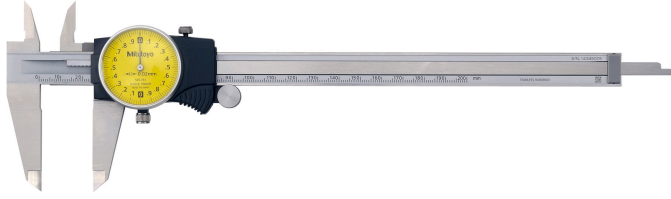

(株)ミットヨ

505シリーズダイヤルノギスD30TX

ブランド名

ミットヨ

商品名

505シリーズダイヤルノギス

型式

D30TX

品番

505-745

※この画像はシリーズ代表画像になります。

ラックとピニオンによる拡大機構で読み取るノギスです。  
見やすい黄色目盛板を採用しています。  
指にフィットする大きな指かけ形状を採用しています。  
ジョウの先端はシャープで、細かい部分の測定も楽にできます。  
段差測定も可能です。

#### スペック

ジョウ寸法：  
デプスバー：あり  
外側用ジョウ：  
器差：±0.04mm  
最小表示：0.02mm  
測定範囲：0～300mm  
電源：  
内側用ジョウ：